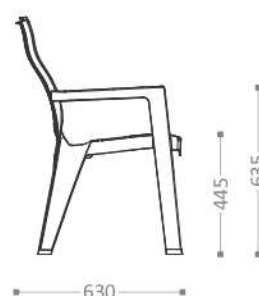

ИНФОРМАЦИЯ ДЛЯ ЗАКАЗА / ТЕХНИЧЕСКАЯ ИНФОРМАЦИЯ

АРТИКУЛ	ЦВЕТ	РАЗМЕРЫ	ЦЕНА: 6750₽
ВЮ 40-704-1	АНТРАЦИТ	СТОЛ 780 x 780 x 730	
ВЮ 40-704-2	КАПУЧИНО	СТУЛ 620 x 630 x 900	

TOM

СТОЛ

DECKORATOR

АНТРАЦИТ КАПУЧИНО

ОПИСАНИЕ ПРОДУКТА

ИНФОРМАЦИЯ ДЛЯ ЗАКАЗА / ТЕХНИЧЕСКАЯ ИНФОРМАЦИЯ

АРТИКУЛ	ЦВЕТ	РАЗМЕРЫ
ВЮ 40-706-1	АНТРАЦИТ	СТОЛ 1400 x 780 x 730
ВЮ 40-706-2	КАПУЧИНО	СТУЛ 620 x 630 x 900

ЦЕНА: 10800₽

БОРД

СТУЛ

DECKORATOR

АНТРАЦИТ

КАПУЧИНО

ИНФОРМАЦИЯ ДЛЯ ЗАКАЗА / ТЕХНИЧЕСКАЯ ИНФОРМАЦИЯ

АРТИКУЛ	ЦВЕТ	РАЗМЕРЫ
ВЮ 40-610-1	АНТРАЦИТ	620 x 630 x 900
ВЮ 40-610-2	КАПУЧИНО	

ЦЕНА: 2970₽