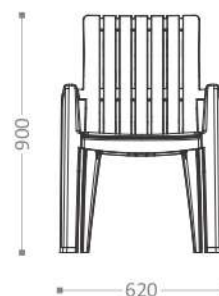

ИНФОРМАЦИЯ ДЛЯ ЗАКАЗА / ТЕХНИЧЕСКАЯ ИНФОРМАЦИЯ

АРТИКУЛ	ЦВЕТ	РАЗМЕРЫ	ЦЕНА: 6750₽
ВЮ 40-704-1	АНТРАЦИТ	СТОЛ 780 x 780 x 730	
ВЮ 40-704-2	КАПУЧИНО	СТУЛ 620 x 630 x 900	

TOM

СТОЛ

DECKORATOR

АНТРАЦИТ КАПУЧИНО

ОПИСАНИЕ ПРОДУКТА

Современный и удобный в использовании стол изготовлен из высококачественного пластика. Рабочая поверхность с имитацией под фактуру дерева придает ему оригинальный и эстетичный внешний вид. Увеличенный размер идеально подходит для дома, кафе, баров, фаст-фудов, организации летних площадок, использовании на открытых террасах, в саду и на даче. Стол очень прост в сборке/разборке, легко чистится, удобен в хранении. Поверхность стола не прихотлива в эксплуатации, стойка к УФ-излучению и воздействию погодных факторов. Съемные ножки стола оснащены специальным нивелировочным механизмом. Посадочные места для 6 человек.

ИНФОРМАЦИЯ ДЛЯ ЗАКАЗА / ТЕХНИЧЕСКАЯ ИНФОРМАЦИЯ

АРТИКУЛ	ЦВЕТ	РАЗМЕРЫ
ВЮ 40-706-1	АНТРАЦИТ	СТОЛ 1400 x 780 x 730
ВЮ 40-706-2	КАПУЧИНО	СТУЛ 620 x 630 x 900

ЦЕНА: 10800₽

БОРД

СТУЛ

DECKORATOR

АНТРАЦИТ

КАПУЧИНО

ИНФОРМАЦИЯ ДЛЯ ЗАКАЗА / ТЕХНИЧЕСКАЯ ИНФОРМАЦИЯ

АРТИКУЛ	ЦВЕТ	РАЗМЕРЫ
ВЮ 40-610-1	АНТРАЦИТ	620 x 630 x 900
ВЮ 40-610-2	КАПУЧИНО	

ЦЕНА: 2970₽