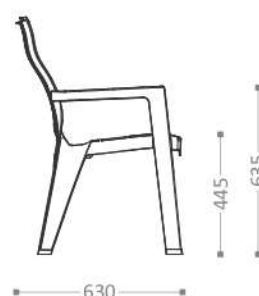

ИНФОРМАЦИЯ ДЛЯ ЗАКАЗА / ТЕХНИЧЕСКАЯ ИНФОРМАЦИЯ

АРТИКУЛ	ЦВЕТ	РАЗМЕРЫ
ВЮ 40-712-1	АНТРАЦИТ	СТОЛИК 705 x 505 x 385
ВЮ 40-712-2	КАПУЧИНО	КРЕСЛО 680 x 660 x 760
		ДИВАН 1040 x 660 x 760

С двухместным диваном:
ЦЕНА: 33300₽

С трехместным диваном:
ЦЕНА: 38700₽

+7(986)950-27-44 deckorator.ru
deckorator@mail.ru

КАНТ

СТОЛ

DECKORATOR

ОПИСАНИЕ ПРОДУКТА

Современный и удобный в использовании стол изготовлен из высококачественного пластика. Рабочая поверхность с имитацией под фактуру дерева придает ему оригинальный и эстетичный внешний вид. Он идеально подходит для дома, кафе, баров, фаст-фудов, организации летних площадок, использования на открытых террасах, в саду и на даче. Стол очень прост в сборке/разборке, легко чистится, удобен в хранении. Поверхность стола не прихотлива в эксплуатации, стойка к УФ-излучению и воздействию погодных факторов. Съемные ножки стола оснащены специальным нивелировочным механизмом. Посадочные места для 4 человек.

ИНФОРМАЦИЯ ДЛЯ ЗАКАЗА / ТЕХНИЧЕСКАЯ ИНФОРМАЦИЯ

АРТИКУЛ	ЦВЕТ	РАЗМЕРЫ	ЦЕНА: 6750₽
ВЮ 40-704-1	АНТРАЦИТ	СТОЛ 780 x 780 x 730	
ВЮ 40-704-2	КАПУЧИНО	СТУЛ 620 x 630 x 900	

TOM

СТОЛ

DECKORATOR

ОПИСАНИЕ ПРОДУКТА

Современный и удобный в использовании стол изготовлен из высококачественного пластика. Рабочая поверхность с имитацией под фактуру дерева придает ему оригинальный и эстетичный внешний вид. Увеличенный размер идеально подходит для дома, кафе, баров, фаст-фудов, организации летних площадок, использовании на открытых террасах, в саду и на даче. Стол очень прост в сборке/разборке, легко чистится, удобен в хранении. Поверхность стола не прихотлива в эксплуатации, стойка к УФ-излучению и воздействию погодных факторов. Съемные ножки стола оснащены специальным нивелировочным механизмом. Посадочные места для 6 человек.

ИНФОРМАЦИЯ ДЛЯ ЗАКАЗА / ТЕХНИЧЕСКАЯ ИНФОРМАЦИЯ

АРТИКУЛ	ЦВЕТ	РАЗМЕРЫ	ЦЕНА: 10800₽
ВЮ 40-706-1	АНТРАЦИТ	СТОЛ 1400 x 780 x 730	
ВЮ 40-706-2	КАПУЧИНО	СТУЛ 620 x 630 x 900	

БОРД

СТУЛ

DECKORATOR

АНТРАЦИТ

КАПУЧИНО