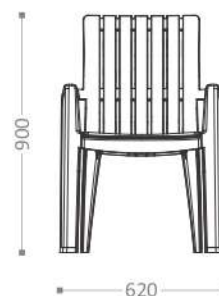

ИНФОРМАЦИЯ ДЛЯ ЗАКАЗА / ТЕХНИЧЕСКАЯ ИНФОРМАЦИЯ

АРТИКУЛ	ЦВЕТ	РАЗМЕРЫ
ВЮ 40-712-1	АНТРАЦИТ	СТОЛИК 705 x 505 x 385
ВЮ 40-712-2	КАПУЧИНО	КРЕСЛО 680 x 660 x 760
		ДИВАН 1040 x 660 x 760

С двухместным диваном:
ЦЕНА: 33300₽

С трехместным диваном:
ЦЕНА: 38700₽

+7(986)950-27-44 deckorator.ru
deckorator@mail.ru

КАНТ

СТОЛ

DECKORATOR

ОПИСАНИЕ ПРОДУКТА

Современный и удобный в использовании стол изготовлен из высококачественного пластика. Рабочая поверхность с имитацией под фактуру дерева придает ему оригинальный и эстетичный внешний вид. Он идеально подходит для дома, кафе, баров, фаст-фудов, организации летних площадок, использования на открытых террасах, в саду и на даче. Стол очень прост в сборке/разборке, легко чистится, удобен в хранении. Поверхность стола не прихотлива в эксплуатации, стойка к УФ-излучению и воздействию погодных факторов. Съемные ножки стола оснащены специальным нивелировочным механизмом. Посадочные места для 4 человек.

ИНФОРМАЦИЯ ДЛЯ ЗАКАЗА / ТЕХНИЧЕСКАЯ ИНФОРМАЦИЯ

АРТИКУЛ	ЦВЕТ	РАЗМЕРЫ	ЦЕНА: 6750₽
ВЮ 40-704-1	АНТРАЦИТ	СТОЛ 780 x 780 x 730	
ВЮ 40-704-2	КАПУЧИНО	СТУЛ 620 x 630 x 900	

TOM

СТОЛ

DECKORATOR

ОПИСАНИЕ ПРОДУКТА

Современный и удобный в использовании стол изготовлен из высококачественного пластика. Рабочая поверхность с имитацией под фактуру дерева придает ему оригинальный и эстетичный внешний вид. Увеличенный размер идеально подходит для дома, кафе, баров, фаст-фудов, организации летних площадок, использовании на открытых террасах, в саду и на даче. Стол очень прост в сборке/разборке, легко чистится, удобен в хранении. Поверхность стола не прихотлива в эксплуатации, стойка к УФ-излучению и воздействию погодных факторов. Съемные ножки стола оснащены специальным нивелировочным механизмом. Посадочные места для 6 человек.

ИНФОРМАЦИЯ ДЛЯ ЗАКАЗА / ТЕХНИЧЕСКАЯ ИНФОРМАЦИЯ

АРТИКУЛ	ЦВЕТ	РАЗМЕРЫ	ЦЕНА: 10800₽
ВЮ 40-706-1	АНТРАЦИТ	СТОЛ 1400 x 780 x 730	
ВЮ 40-706-2	КАПУЧИНО	СТУЛ 620 x 630 x 900	

БОРД

СТУЛ

DECKORATOR

АНТРАЦИТ

КАПУЧИНО