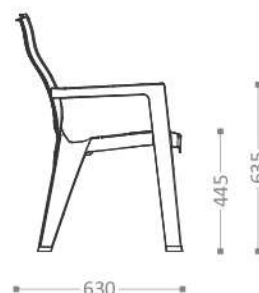

ИНФОРМАЦИЯ ДЛЯ ЗАКАЗА / ТЕХНИЧЕСКАЯ ИНФОРМАЦИЯ

АРТИКУЛ	ЦВЕТ	РАЗМЕРЫ	ЦЕНА: 6750₽
ВЮ 40-704-1	АНТРАЦИТ	СТОЛ 780 x 780 x 730	
ВЮ 40-704-2	КАПУЧИНО	СТУЛ 620 x 630 x 900	

TOM

СТОЛ

DECKORATOR

НОЖКА С
НИВЕЛИРОМ

АНТРАЦИТ КАПУЧИНО

ИНФОРМАЦИЯ ДЛЯ ЗАКАЗА / ТЕХНИЧЕСКАЯ ИНФОРМАЦИЯ

АРТИКУЛ	ЦВЕТ	РАЗМЕРЫ
ВЮ 40-706-1	АНТРАЦИТ	СТОЛ 1400 x 780 x 730
ВЮ 40-706-2	КАПУЧИНО	СТУЛ 620 x 630 x 900

ЦЕНА: 10800₽

БОРД

СТУЛ

DECKORATOR

АНТРАЦИТ

КАПУЧИНО

ИНФОРМАЦИЯ ДЛЯ ЗАКАЗА / ТЕХНИЧЕСКАЯ ИНФОРМАЦИЯ

АРТИКУЛ	ЦВЕТ	РАЗМЕРЫ
ВЮ 40-610-1	АНТРАЦИТ	620 x 630 x 900
ВЮ 40-610-2	КАПУЧИНО	

ЦЕНА: 2970₽