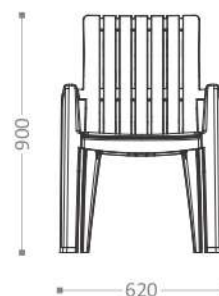

ИНФОРМАЦИЯ ДЛЯ ЗАКАЗА / ТЕХНИЧЕСКАЯ ИНФОРМАЦИЯ

АРТИКУЛ	ЦВЕТ	РАЗМЕРЫ	ЦЕНА: 6750₽
ВЮ 40-704-1	АНТРАЦИТ	СТОЛ 780 x 780 x 730	
ВЮ 40-704-2	КАПУЧИНО	СТУЛ 620 x 630 x 900	

TOM

СТОЛ

DECKORATOR

НОЖКА С
НИВЕЛИРОМ

АНТРАЦИТ КАПУЧИНО

ОПИСАНИЕ ПРОДУКТА

Современный и удобный в использовании стол изготовлен из высококачественного пластика. Рабочая поверхность с имитацией под фактуру дерева придает ему оригинальный и эстетичный внешний вид. Увеличенный размер идеально подходит для дома, кафе, баров, фаст-фудов, организации летних площадок, использовании на открытых террасах, в саду и на даче. Стол очень прост в сборке/разборке, легко чистится, удобен в хранении. Поверхность стола не прихотлива в эксплуатации, стойка к УФ-излучению и воздействию погодных факторов. Съемные ножки стола оснащены специальным нивелировочным механизмом. Посадочные места для 6 человек.

ИНФОРМАЦИЯ ДЛЯ ЗАКАЗА / ТЕХНИЧЕСКАЯ ИНФОРМАЦИЯ

АРТИКУЛ	ЦВЕТ	РАЗМЕРЫ
ВЮ 40-706-1	АНТРАЦИТ	СТОЛ 1400 x 780 x 730
ВЮ 40-706-2	КАПУЧИНО	СТУЛ 620 x 630 x 900

ЦЕНА: 10800₽

БОРД

СТУЛ

DECKORATOR

АНТРАЦИТ

КАПУЧИНО

ИНФОРМАЦИЯ ДЛЯ ЗАКАЗА / ТЕХНИЧЕСКАЯ ИНФОРМАЦИЯ

АРТИКУЛ	ЦВЕТ	РАЗМЕРЫ
ВЮ 40-610-1	АНТРАЦИТ	620 x 630 x 900
ВЮ 40-610-2	КАПУЧИНО	

ЦЕНА: 2970₽