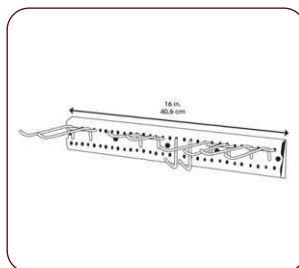

ПЛАСТИКОВЫЕ САРАИ

ДОПОЛНИТЕЛЬНЫЕ АКСЕССУАРЫ

для моделей: **60230, 60211**

УГЛОВАЯ ПОЛКА 0110

Обеспечивает дополнительное место для хранения.

Прикрепляется непосредственно к стене.

Установочное оборудование включено.

Количество в упаковке: **2 шт.**

КРОНШТЕЙН С КРЮЧКАМИ 0113

Прикрепляется непосредственно к стене или двери.

Подходит для любого вида стандартных крючков.

В комплект входит кронштейн, 10 крючков и установочное оборудование.

Количество в упаковке: **2 шт.**

УГЛОВОЙ ДЕРЖАТЕЛЬ ДЛЯ ИНСТРУМЕНТОВ 60113

Обеспечивает дополнительное место для хранения.

Изготовлен из стали с защитным порошковым покрытием.

Подходит для хранения обычных садовых инструментов.