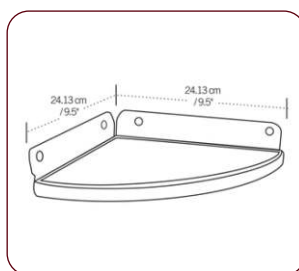

500 кг
снеговая нагрузка

4.9 кв. м
честная площадь

легко и быстро собирается

не требует фундамента

не выгорает не трескается

не требует покраски

25 лет
срок службы 25 лет

легко передвинуть

ПЛАСТИКОВЫЕ САРАИ

ДОПОЛНИТЕЛЬНЫЕ АКСЕССУАРЫ

для моделей: **60230, 60211**

УГЛОВАЯ ПОЛКА 0110

Обеспечивает дополнительное место для хранения.

Прикрепляется непосредственно к стене.

Установочное оборудование включено.

Количество в упаковке: **2 шт.**

КРОНШТЕЙН С КРЮЧКАМИ 0113

Прикрепляется непосредственно к стене или двери.

Подходит для любого вида стандартных крючков.

В комплект входит кронштейн, 10 крючков и установочное оборудование.

Количество в упаковке: **2 шт.**

УГЛОВОЙ ДЕРЖАТЕЛЬ ДЛЯ ИНСТРУМЕНТОВ 60113

Обеспечивает дополнительное место для хранения.

Изготовлен из стали с защитным порошковым покрытием.

Подходит для хранения обычных садовых инструментов.

Количество в упаковке: **1 шт.**

ПОДХОДЯТ ДЛЯ ВСЕХ САРАЕВ WOODLOOK