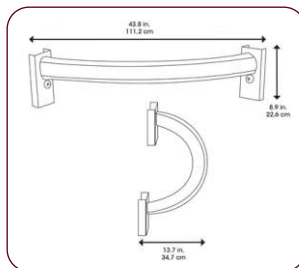

УГЛОВОЙ ДЕРЖАТЕЛЬ ДЛЯ ИНСТРУМЕНТОВ 60113

Обеспечивает дополнительное место для хранения.

Изготовлен из стали с защитным порошковым покрытием.

Подходит для хранения обычных садовых инструментов.

Количество в упаковке: **1 шт.**