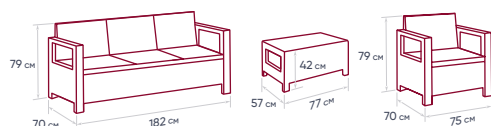

РАЗМЕРЫ TWEET TERRACE SET MAX

УПАКОВКА TWEET TERRACE SET MAX

- **2 КОРОБКИ С КРЕСЛАМИ:**
 - 75 x 69 x 31 см, вес - 7 кг каждая
- **1 КОРОБКА С ДИВАНОМ:**
 - 120 x 82 x 37 см, вес - 18 кг
- **1 КОРОБКА СО СТОЛОМ:**
 - 80 x 59 x 21 см, вес - 5 кг