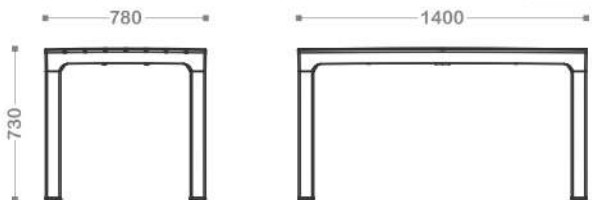

ИНФОРМАЦИЯ ДЛЯ ЗАКАЗА / ТЕХНИЧЕСКАЯ ИНФОРМАЦИЯ

Артикул

ВЮ 40-706-1
ВЮ 40-706-2

Цвет

● АНТРАЦИТ
● КАПУЧИНО

Размеры

СТОЛ 1400 x 780 x 730
СТУЛ 620 x 630 x 900