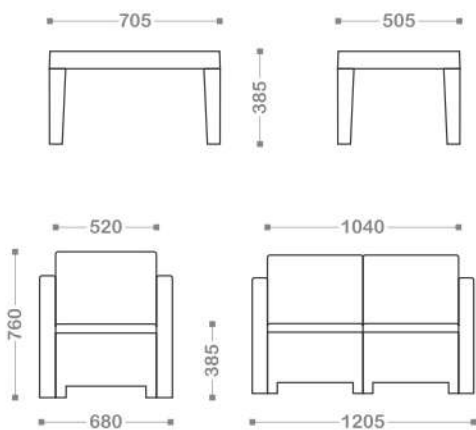

ИНФОРМАЦИЯ ДЛЯ ЗАКАЗА / ТЕХНИЧЕСКАЯ ИНФОРМАЦИЯ

АРТИКУЛ

ВЮ 40-712-1
ВЮ 40-712-2

ЦВЕТ

● АНТРАЦИТ
● КАПУЧИНО

РАЗМЕРЫ

СТОЛИК 705 x 505 x 385
КРЕСЛО 680 x 660 x 760
ДИВАН 1040 x 660 x 760

С двухместным диваном:

ЦЕНА: **33300₽**

С трехместным диваном:

ЦЕНА: **38700₽**