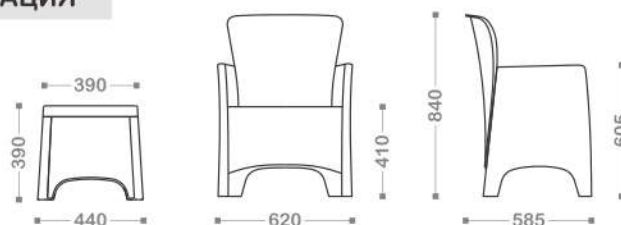

### ИНФОРМАЦИЯ ДЛЯ ЗАКАЗА / ТЕХНИЧЕСКАЯ ИНФОРМАЦИЯ

АТИКУЛ	ЦВЕТ	РАЗМЕРЫ
ВЮ 40-710-1	● АНТРАЦИТ	СТОЛИК 440 x 440 x 390
ВЮ 40-710-2	● КАПУЧИНО	КРЕСЛО 620 x 585 x 840

### ИНФОРМАЦИЯ ДЛЯ ЗАКАЗА / ТЕХНИЧЕСКАЯ ИНФОРМАЦИЯ

Артикул	Цвет	Размеры
ВЮ 40-704-1	● АНТРАЦИТ	СТОЛ 780 x 780 x 730
ВЮ 40-704-2	● КАПУЧИНО	СТУЛ 620 x 630 x 900

#### РАЗМЕРЫ

СТОЛ 1400 x 780 x 730  
СТУЛ 620 x 630 x 900