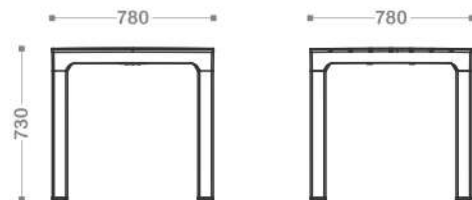

### ИНФОРМАЦИЯ ДЛЯ ЗАКАЗА / ТЕХНИЧЕСКАЯ ИНФОРМАЦИЯ

АТИКУЛ	ЦВЕТ	РАЗМЕРЫ
ВЮ 40-710-1	● АНТРАЦИТ	СТОЛИК 440 x 440 x 390
ВЮ 40-710-2	● КАПУЧИНО	КРЕСЛО 620 x 585 x 840

### ИНФОРМАЦИЯ ДЛЯ ЗАКАЗА / ТЕХНИЧЕСКАЯ ИНФОРМАЦИЯ

Артикул	Цвет	Размеры
ВЮ 40-704-1	● АНТРАЦИТ	СТОЛ 780 x 780 x 730
ВЮ 40-704-2	● КАПУЧИНО	СТУЛ 620 x 630 x 900

#### РАЗМЕРЫ

СТОЛ 1400 x 780 x 730  
СТУЛ 620 x 630 x 900