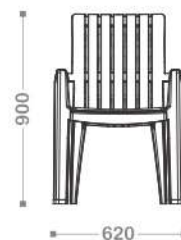

ИНФОРМАЦИЯ ДЛЯ ЗАКАЗА / ТЕХНИЧЕСКАЯ ИНФОРМАЦИЯ

Артикул	Цвет	Размеры
ВЮ 40-610-1	● АНТРАЦИТ	620 x 630 x 900
ВЮ 40-610-2	● КАПУЧИНО