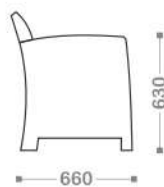

ИНФОРМАЦИЯ ДЛЯ ЗАКАЗА / ТЕХНИЧЕСКАЯ ИНФОРМАЦИЯ

АРТИКУЛ

ВЮ 40-712-1
ВЮ 40-712-2

ЦВЕТ

● АНТРАЦИТ
● КАПУЧИНО

РАЗМЕРЫ

СТОЛИК 705 x 505 x 385
КРЕСЛО 680 x 660 x 760
ДИВАН 1040 x 660 x 760

С двухместным диваном:

ЦЕНА: **33300₽**

С трехместным диваном:

ЦЕНА: **38700₽**