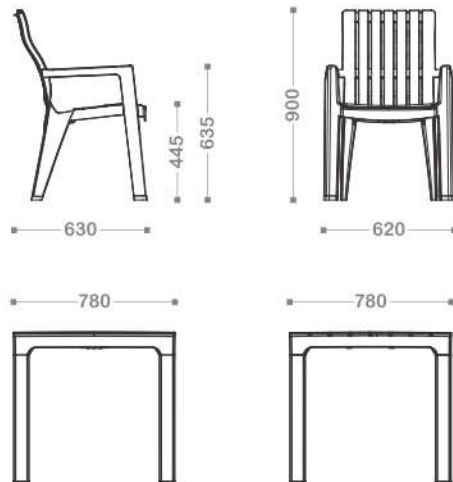

ИНФОРМАЦИЯ ДЛЯ ЗАКАЗА / ТЕХНИЧЕСКАЯ ИНФОРМАЦИЯ

Артикул	Цвет	Размеры
ВЮ 40-714-1	● АНТРАЦИТ	СТОЛ 780 x 780 x 730
ВЮ 40-714-2	● КАПУЧИНО	СТУЛ 620 x 630 x 900