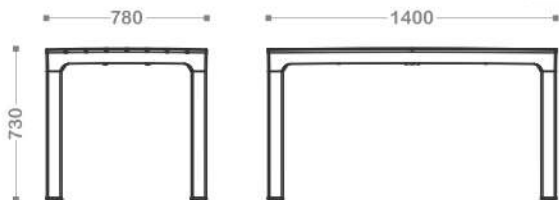

ИНФОРМАЦИЯ ДЛЯ ЗАКАЗА / ТЕХНИЧЕСКАЯ ИНФОРМАЦИЯ

АРТИКУЛ

ВЮ 40-716-1
ВЮ 40-716-2

ЦВЕТ

● АНТРАЦИТ
● КАПУЧИНО

РАЗМЕРЫ

СТОЛ 1400 x 780 x 730
СТУЛ 620 x 630 x 900