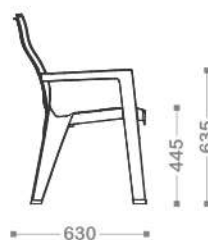

#### РАЗМЕРЫ

СТОЛ 1400 x 780 x 730  
СТУЛ 620 x 630 x 900

### ИНФОРМАЦИЯ ДЛЯ ЗАКАЗА / ТЕХНИЧЕСКАЯ ИНФОРМАЦИЯ

Артикул	Цвет	Размеры
ВЮ 40-610-1	● АНТРАЦИТ	620 x 630 x 900
ВЮ 40-610-2	● КАПУЧИНО	