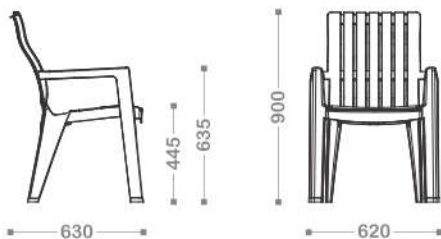

Современный и удобный в использовании набор изготовлен из высококачественного пластика. Рабочая поверхность с имитацией под фактуру дерева придает ему оригинальный и эстетичный внешний вид. Увеличенный размер идеально подходит для дома, кафе, баров, фаст-фудов, организации летних площадок, использования на открытых террасах, в саду и на даче. Набор состоит из одного стола и шести стульев.