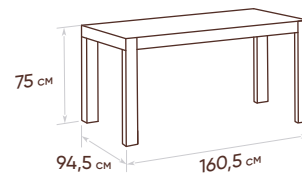

ПРЯМОУГОЛЬНЫЙ СТОЛ И 6 СТУЛЬЕВ

КОМПЛЕКТАЦИЯ:

стул с подлокотниками
JERSEY - 6 шт.

стол обеденный
прямоугольный
FIJI Table - 1 шт.

СТОЛЫ И СТУЛЬЯ МОЖНО ПРИОБРЕСТИ
ОТДЕЛЬНО

РАЗМЕРЫ КОМПЛЕКТУЮЩИХ

КОМПЛЕКТЫ ПРЕДНАЗНАЧЕНЫ ТОЛЬКО ДЛЯ ЧАСТНОГО ИСПОЛЬЗОВАНИЯ