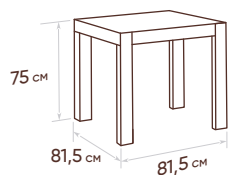

ПРЯМОУГОЛЬНЫЙ СТОЛ И 6 СТУЛЬЕВ

КОМПЛЕКТАЦИЯ:

стул с подлокотниками
JERSEY - 6 шт.

стол обеденный
прямоугольный
FIJI Table - 1 шт.

СТОЛЫ И СТУЛЬЯ МОЖНО ПРИОБРЕСТИ
ОТДЕЛЬНО

РАЗМЕРЫ КОМПЛЕКТУЮЩИХ

КОМПЛЕКТЫ ПРЕДНАЗНАЧЕНЫ ТОЛЬКО ДЛЯ ЧАСТНОГО ИСПОЛЬЗОВАНИЯ