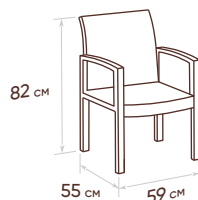

ПРЯМОУГОЛЬНЫЙ СТОЛ И 6 СТУЛЬЕВ

КОМПЛЕКТАЦИЯ:

стул с подлокотниками
JERSEY - 6 шт.

стол обеденный
прямоугольный
FIJI Table - 1 шт.

СТОЛЫ И СТУЛЬЯ МОЖНО ПРИОБРЕСТИ
ОТДЕЛЬНО

РАЗМЕРЫ КОМПЛЕКТУЮЩИХ

КОМПЛЕКТЫ ПРЕДНАЗНАЧЕНЫ ТОЛЬКО ДЛЯ ЧАСТНОГО ИСПОЛЬЗОВАНИЯ