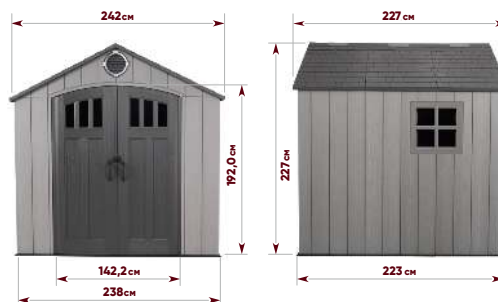

ЗАДВИЖКА с петлями для навесного замка

СУПЕР крепкий пол

АКСЕССУАРЫ полка и 6 настенных крючков

ПЛОЩАДЬ: **4,92 м²**

ОБЪЕМ: **8,91 м³**

ВНУТРЕННИЕ РАЗМЕРЫ: **2,28 (Ш) x 2,13 (Г) м**

УПАКОВЫВАЕТСЯ В 2 КОРОБКИ

РАЗМЕР ОДНОЙ КОРОБКИ: 240 x 80 x 30 см

ВЕС НЕТТО: 164 кг ВЕС БРУТТО: 174 кг

САРАЙ МОЖНО ИСПОЛЬЗОВАТЬ ДЛЯ КОММЕРЧЕСКИХ ЦЕЛЕЙ

ПРОСТОЙ УХОД

УЮТНЫЙ И СВЕТЛЫЙ

КРАСОТА

БЕЗОПАСНОСТЬ

ДОЛГОВЕЧНОСТЬ