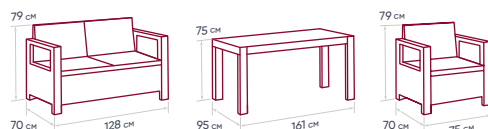

### УПАКОВКА TWEET FAMILY SET

- **2 КОРОБКИ С КРЕСЛАМИ:**
  - 75 x 69 x 31 см, вес – 7 кг каждая
- **2 КОРОБКИ С ДИВАНАМИ:**
  - 119 x 72 x 37 см, вес – 12 кг каждая
- **1 УПАКОВКА СО СТОЛОМ (ПОЛИЭТИЛЕН):**
  - 160 x 110 x 12 см, вес – 16 кг