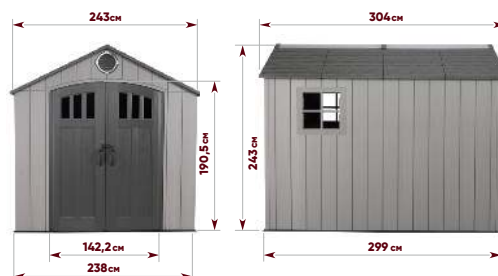

ЗАДВИЖКА с петлями для навесного замка

СУПЕР крепкий пол

АКСЕССУАРЫ полка и 6 настенных крючков

ПЛОЩАДЬ: **6,66 м²**

ОБЪЕМ: **12,08 м³**

ВНУТРЕННИЕ РАЗМЕРЫ: **2,28 (Ш) x 2,89 (Г) м**

УПАКОВЫВАЕТСЯ В 2 КОРОБКИ

РАЗМЕР ОДНОЙ КОРОБКИ: 240 x 80 x 30 см

ВЕС НЕТТО: 202 кг ВЕС БРУТТО: 212 кг

САРАЙ МОЖНО ИСПОЛЬЗОВАТЬ ДЛЯ КОММЕРЧЕСКИХ ЦЕЛЕЙ

ПРОСТОЙ УХОД

УЮТНЫЙ И СВЕТЛЫЙ

КРАСОТА

БЕЗОПАСНОСТЬ

ДОЛГОВЕЧНОСТЬ