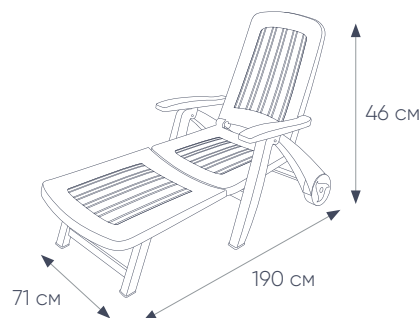

выдерживают
вес 150 кг

ШЕЗЛОНГИ ПОД РОТАНГ rattan™

NILO

СТОПИРУЕМЫЙ ШЕЗЛОНГ

ПРЕИМУЩЕСТВА ШЕЗЛОНГОВ

КРАСОТА

Шезлонги на 100% имитируют искусственный ротанг. Украсят любую территорию от пляжей и гостиниц до частных домов!