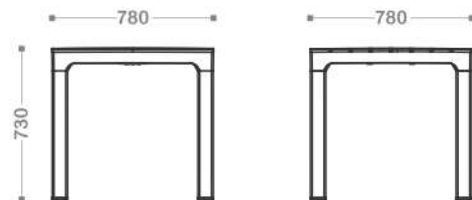

### ИНФОРМАЦИЯ ДЛЯ ЗАКАЗА / ТЕХНИЧЕСКАЯ ИНФОРМАЦИЯ

Артикул	Цвет	Размеры
ВЮ 40-710-1	● АНТРАЦИТ	СТОЛИК 440 x 440 x 390
ВЮ 40-710-2	● КАПУЧИНО	КРЕСЛО 620 x 585 x 840

### ИНФОРМАЦИЯ ДЛЯ ЗАКАЗА / ТЕХНИЧЕСКАЯ ИНФОРМАЦИЯ

Артикул	Цвет	Размеры
ВЮ 40-704-1	● АНТРАЦИТ	СТОЛ 780 x 780 x 730
ВЮ 40-704-2	● КАПУЧИНО	СТУЛ 620 x 630 x 900

#### Размеры

Стол 1400 x 780 x 730  
Стул 620 x 630 x 900