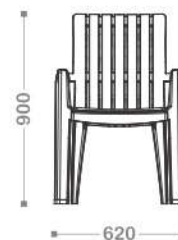

ИНФОРМАЦИЯ ДЛЯ ЗАКАЗА / ТЕХНИЧЕСКАЯ ИНФОРМАЦИЯ

Артикул	Цвет	Размеры
ВЮ 40-610-1	● АНТРАЦИТ	620 x 630 x 900
ВЮ 40-610-2	● КАПУЧИНО