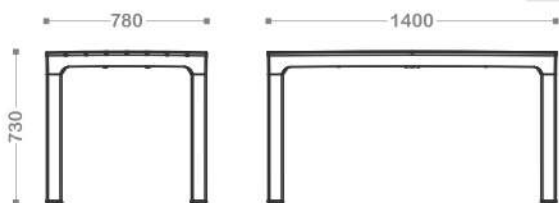

ИНФОРМАЦИЯ ДЛЯ ЗАКАЗА / ТЕХНИЧЕСКАЯ ИНФОРМАЦИЯ

Артикул

ВЮ 40-716-1
ВЮ 40-716-2

Цвет

● АНТРАЦИТ
● КАПУЧИНО

Размеры

Стол 1400 x 780 x 730
Стул 620 x 630 x 900