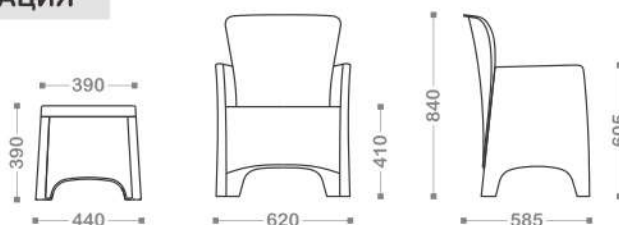

### ИНФОРМАЦИЯ ДЛЯ ЗАКАЗА / ТЕХНИЧЕСКАЯ ИНФОРМАЦИЯ

Артикул	Цвет	Размеры
ВЮ 40-710-1	● АНТРАЦИТ	СТОЛИК 440 x 440 x 390
ВЮ 40-710-2	● КАПУЧИНО	КРЕСЛО 620 x 585 x 840

### ИНФОРМАЦИЯ ДЛЯ ЗАКАЗА / ТЕХНИЧЕСКАЯ ИНФОРМАЦИЯ

Артикул	Цвет	Размеры
ВЮ 40-704-1	● АНТРАЦИТ	СТОЛ 780 x 780 x 730
ВЮ 40-704-2	● КАПУЧИНО	СТУЛ 620 x 630 x 900

#### Размеры

Стол 1400 x 780 x 730  
Стул 620 x 630 x 900