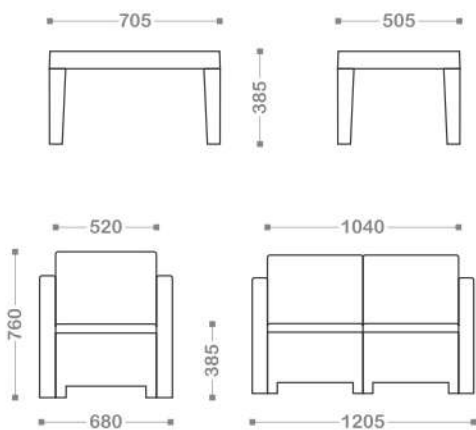

ИНФОРМАЦИЯ ДЛЯ ЗАКАЗА / ТЕХНИЧЕСКАЯ ИНФОРМАЦИЯ

Артикул

ВЮ 40-712-1
ВЮ 40-712-2

Цвет

● АНТРАЦИТ
● КАПУЧИНО

Размеры

СТОЛИК 705 x 505 x 385
КРЕСЛО 680 x 660 x 760
ДИВАН 1040 x 660 x 760

С двухместным диваном:

ЦЕНА: **33300₽**

С трехместным диваном:

ЦЕНА: **38700₽**