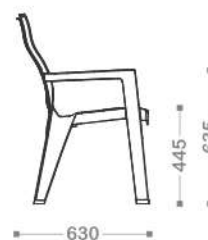

#### Размеры

Стол 1400 x 780 x 730  
Стул 620 x 630 x 900

### ИНФОРМАЦИЯ ДЛЯ ЗАКАЗА / ТЕХНИЧЕСКАЯ ИНФОРМАЦИЯ

Артикул	Цвет	Размеры
ВЮ 40-610-1	● АНТРАЦИТ	620 x 630 x 900
ВЮ 40-610-2	● КАПУЧИНО	