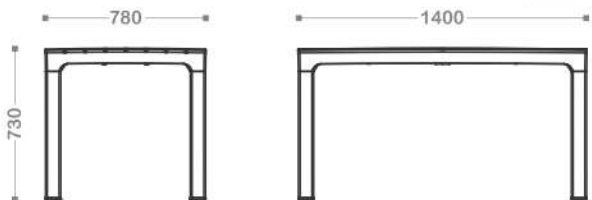

ИНФОРМАЦИЯ ДЛЯ ЗАКАЗА / ТЕХНИЧЕСКАЯ ИНФОРМАЦИЯ

АРТИКУЛ

ВЮ 40-706-1
ВЮ 40-706-2

ЦВЕТ

● АНТРАЦИТ
● КАПУЧИНО

РАЗМЕРЫ

СТОЛ 1400 x 780 x 730
СТУЛ 620 x 630 x 900