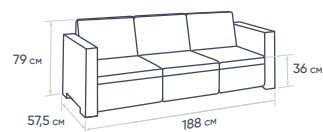

САДОВАЯ УЛИЧНАЯ МЕБЕЛЬ

NEBRASKA SOFA 3

Артикул: 9072.3

ЦВЕТ МЕБЕЛИ: КОРИЧНЕВЫЙ

ЦВЕТ ПОДУШЕК: БЕЛО-БЕЖЕВЫЙ

■ РАЗМЕР ПОДУШЕК: 57(Ш) x 50(Г) x 5(ВЫСОТА) см

■ МАКСИМАЛЬНАЯ СТАТИЧЕСКАЯ НАГРУЗКА: 160

Артикул: 9072

ЦВЕТ МЕБЕЛИ: БЕЛЫЙ

ЦВЕТ ПОДУШЕК: ТЕМНО-СЕРЫЙ

УПАКОВКА

■ одна картонная коробка:

- длина - 116,0 см
- ширина - 67,0 см
- высота - 42,0 см
- вес брутто - 26,0 кг
- объем - 0,33 м³

РАЗМЕРЫ

■ в собранном виде:

- длина - 188,0 см
- ширина - 57,5 см
- высота - 79,0 см

ПАЛЛЕТА

■ Количество единиц: 10

- длина - 120,0 см
- ширина - 135,0 см
- высота - 240,0 см
- вес брутто - 222,0 кг
- объем - 3,60 м³

ОПТИМАЛЬНЫ ДЛЯ КОММЕРЧЕСКОГО ИСПОЛЬЗОВАНИЯ

Важно! Цвет на фото или на экране компьютера может отличаться от фактического!