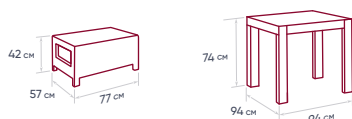

РАЗМЕРЫ СТОЛОВ TWEET

УПАКОВКА СТОЛОВ TWEET

- **TWEET COFFETABLE:**
 - 80 x 59 x 21 см, вес - 5 кг
- **TWEET QUATRO TABLE:**
 - 95 x 95 x 10 см, вес - 10 кг

ИДЕАЛЬНО СОЧЕТАЮТСЯ С КРЕСЛАМИ И ДИВАНАМИ TWEET