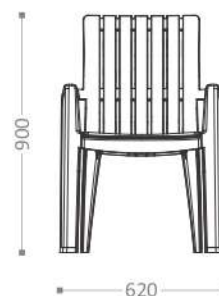

### ИНФОРМАЦИЯ ДЛЯ ЗАКАЗА / ТЕХНИЧЕСКАЯ ИНФОРМАЦИЯ

АРТИКУЛ	ЦВЕТ	РАЗМЕРЫ
ВЮ 40-706-1	АНТРАЦИТ	СТОЛ 1400 x 780 x 730
ВЮ 40-706-2	КАПУЧИНО	СТУЛ 620 x 630 x 900

**ЦЕНА: 10800₽**

# БОРД

СТУЛ

DECKORATOR

АНТРАЦИТ

КАПУЧИНО