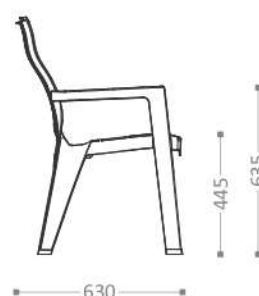

БОРД

СТУЛ

DECKORATOR

АНТРАЦИТ