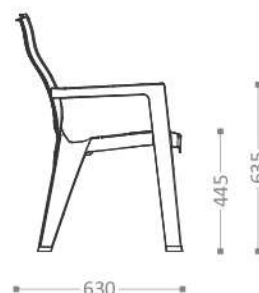

ИНФОРМАЦИЯ ДЛЯ ЗАКАЗА / ТЕХНИЧЕСКАЯ ИНФОРМАЦИЯ

АРТИКУЛ	ЦВЕТ	РАЗМЕРЫ	ЦЕНА: 6750₽
ВЮ 40-704-1	АНТРАЦИТ	СТОЛ 780 x 780 x 730	
ВЮ 40-704-2	КАПУЧИНО	СТУЛ 620 x 630 x 900	

TOM

СТОЛ

DECKORATOR

ОПИСАНИЕ ПРОДУКТА

Современный и удобный в использовании стол изготовлен из высококачественного пластика. Рабочая поверхность с имитацией под фактуру дерева придает ему оригинальный и эстетичный внешний вид. Увеличенный размер идеально подходит для дома, кафе, баров, фаст-фудов, организации летних площадок, использовании на открытых террасах, в саду и на даче. Стол очень прост в сборке/разборке, легко чистится, удобен в хранении. Поверхность стола не прихотлива в эксплуатации, стойка к УФ-излучению и воздействию погодных факторов. Съемные ножки стола оснащены специальным нивелировочным механизмом. Посадочные места для 6 человек.

ИНФОРМАЦИЯ ДЛЯ ЗАКАЗА / ТЕХНИЧЕСКАЯ ИНФОРМАЦИЯ

АРТИКУЛ	ЦВЕТ	РАЗМЕРЫ
ВЮ 40-706-1	АНТРАЦИТ	СТОЛ 1400 x 780 x 730
ВЮ 40-706-2	КАПУЧИНО	СТУЛ 620 x 630 x 900

ЦЕНА: 10800₽

БОРД

СТУЛ

DECKORATOR

АНТРАЦИТ

КАПУЧИНО

ИНФОРМАЦИЯ ДЛЯ ЗАКАЗА / ТЕХНИЧЕСКАЯ ИНФОРМАЦИЯ

АРТИКУЛ	ЦВЕТ	РАЗМЕРЫ
ВЮ 40-610-1	АНТРАЦИТ	620 x 630 x 900
ВЮ 40-610-2	КАПУЧИНО	

ЦЕНА: 2970₽