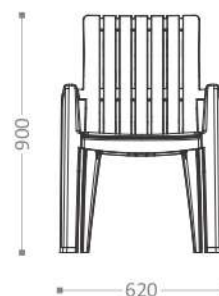

ИНФОРМАЦИЯ ДЛЯ ЗАКАЗА / ТЕХНИЧЕСКАЯ ИНФОРМАЦИЯ

АРТИКУЛ	ЦВЕТ	РАЗМЕРЫ
ВЮ 40-712-1	АНТРАЦИТ	СТОЛИК 705 x 505 x 385
ВЮ 40-712-2	КАПУЧИНО	КРЕСЛО 680 x 660 x 760
		ДИВАН 1040 x 660 x 760

С двухместным диваном:
ЦЕНА: 33300₽

ИНФОРМАЦИЯ ДЛЯ ЗАКАЗА / ТЕХНИЧЕСКАЯ ИНФОРМАЦИЯ

АРТИКУЛ	ЦВЕТ	РАЗМЕРЫ	ЦЕНА: 6750₽
ВЮ 40-704-1	АНТРАЦИТ	СТОЛ 780 x 780 x 730	
ВЮ 40-704-2	КАПУЧИНО	СТУЛ 620 x 630 x 900	

TOM

СТОЛ

DECKORATOR

ОПИСАНИЕ ПРОДУКТА

Современный и удобный в использовании стол изготовлен из высококачественного пластика. Рабочая поверхность с имитацией под фактуру дерева придает ему оригинальный и эстетичный внешний вид. Увеличенный размер идеально подходит для дома, кафе, баров, фаст-фудов, организации летних площадок, использовании на открытых террасах, в саду и на даче. Стол очень прост в сборке/разборке, легко чистится, удобен в хранении. Поверхность стола не прихотлива в эксплуатации, стойка к УФ-излучению и воздействию погодных факторов. Съемные ножки стола оснащены специальным нивелировочным механизмом. Посадочные места для 6 человек.

ИНФОРМАЦИЯ ДЛЯ ЗАКАЗА / ТЕХНИЧЕСКАЯ ИНФОРМАЦИЯ

АРТИКУЛ	ЦВЕТ	РАЗМЕРЫ
ВЮ 40-706-1	АНТРАЦИТ	СТОЛ 1400 x 780 x 730
ВЮ 40-706-2	КАПУЧИНО	СТУЛ 620 x 630 x 900

ЦЕНА: 10800₽

БОРД

СТУЛ

DECKORATOR

АНТРАЦИТ

КАПУЧИНО

ИНФОРМАЦИЯ ДЛЯ ЗАКАЗА / ТЕХНИЧЕСКАЯ ИНФОРМАЦИЯ

АРТИКУЛ	ЦВЕТ	РАЗМЕРЫ
ВЮ 40-610-1	АНТРАЦИТ	620 x 630 x 900
ВЮ 40-610-2	КАПУЧИНО	

ЦЕНА: 2970₽