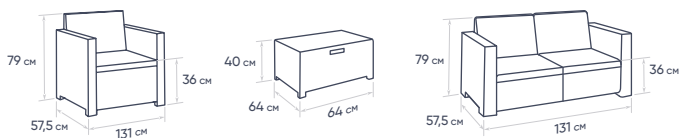

## NEBRASKA SET 2

Артикул: **9067.3**

ЦВЕТ МЕБЕЛИ: **КОРИЧНЕВЫЙ**

ЦВЕТ ПОДУШЕК: **БЕЛО-БЕЖЕВЫЙ**

■ РАЗМЕР ПОДУШЕК: 57(Ш) x 50(Г) x 5(ВЫСОТА) см

МАКСИМАЛЬНАЯ СТАТИЧЕСКАЯ НАГРУЗКА: **160**

Артикул: **9067**

ЦВЕТ МЕБЕЛИ: **БЕЛЫЙ**

### УПАКОВКА

■ **одна картонная коробка:**

- длина - **119,0** см
- ширина - **74,0** см
- высота - **57,0** см
- вес брутто - **47,3** кг
- объем - **0,50** м<sup>3</sup>

### РАЗМЕРЫ

■ **в собранном виде:**

- длина - **281,0** см
- ширина - **162,0** см
- высота - **79,0** см

### ПАЛЛЕТА

■ **Количество единиц: 4**

- длина - **119,0** см
- ширина - **74,0** см
- высота - **240,0** см
- вес брутто - **189,0** кг
- объем - **2,12** м<sup>3</sup>

**ОПТИМАЛЬНЫ ДЛЯ КОММЕРЧЕСКОГО ИСПОЛЬЗОВАНИЯ**