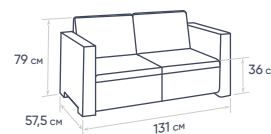

САДОВАЯ УЛИЧНАЯ МЕБЕЛЬ

NEBRASKA SOFA 2

Артикул: 9070.3

ЦВЕТ МЕБЕЛИ: КОРИЧНЕВЫЙ

ЦВЕТ ПОДУШЕК: БЕЛО-БЕЖЕВЫЙ

■ РАЗМЕР ПОДУШЕК: 57(Ш) x 50(Г) x 5(ВЫСОТА) см

■ МАКСИМАЛЬНАЯ СТАТИЧЕСКАЯ НАГРУЗКА: 160

Артикул: 9070

ЦВЕТ МЕБЕЛИ: БЕЛЫЙ

ЦВЕТ ПОДУШЕК: ТЕМНО-СЕРЫЙ

УПАКОВКА

■ одна картонная коробка:

- длина - 116,0 см
- ширина - 67,0 см
- высота - 28,5 см
- вес брутто - 17,5 кг
- объем - 0,22 м³

РАЗМЕРЫ

■ в собранном виде:

- длина - 131,0 см
- ширина - 57,5 см
- высота - 79,0 см

ПАЛЛЕТА

■ Количество единиц: 16

- длина - 120,0 см
- ширина - 135,0 см
- высота - 240,0 см
- вес брутто - 290,0 кг
- объем - 3,89 м³

ВИДЕОПРЕЗЕНТАЦИЯ

ОПТИМАЛЬНЫ ДЛЯ КОММЕРЧЕСКОГО ИСПОЛЬЗОВАНИЯ

Важно! Цвет на фото или на экране компьютера может отличаться от фактического!