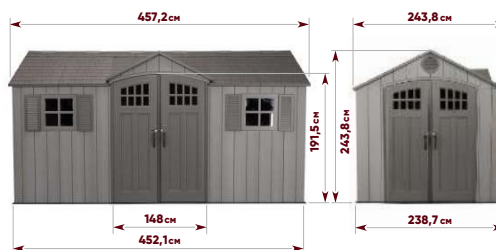

ЗАДВИЖКА с петлями для навесного замка

СУПЕР крепкий пол

АКСЕССУАРЫ (3 полки и 12 настраиваемых крючков)

ПЛОЩАДЬ: **9.98 м²**

ОБЪЕМ: **20,91 м³**

ВНУТРЕННИЕ РАЗМЕРЫ: **4,34 (Ш) x 2,3 (Г) м**

УПАКОВЫВАЕТСЯ В 3 КОРОБКИ

РАЗМЕР ОДНОЙ КОРОБКИ: 240 x 80 x 30 см

ВЕС НЕТТО: 289 кг ВЕС БРУТТО: 304 кг

САРАЙ МОЖНО ИСПОЛЬЗОВАТЬ ДЛЯ КОММЕРЧЕСКИХ ЦЕЛЕЙ

ПРОСТОЙ УХОД

УЮТНЫЙ И СВЕТЛЫЙ

КРАСОТА

БЕЗОПАСНОСТЬ

ДОЛГОВЕЧНОСТЬ